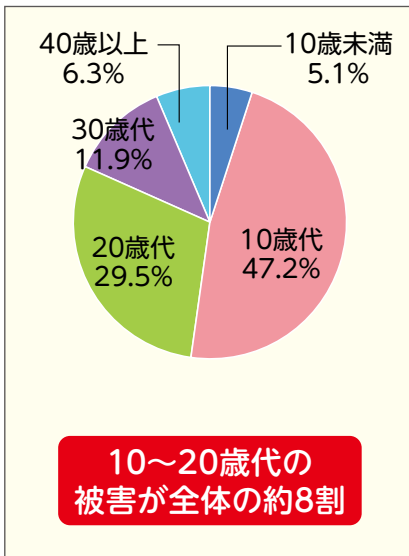

防犯ふくおか

発行編集

公益社団法人 福岡県防犯協会連合会

〒812-8576 福岡市博多区東公園7番7号
 福岡県警察本部内
 TEL 092(633)3221
 ホームページ <https://fukuboren.com>
 印刷 株式会社ダイケン
 TEL 092(738)8825

夏季における性犯罪等予防対策

性犯罪の発生状況

認知件数

令和6年5月末の性犯罪認知件数は、176件で前年同期比68件(約63%)増加しています。

罪種	認知件数	前年同期比
性犯罪	176	+68(+63%)
不同意性交等	62	+29(+88%)
不同意わいせつ	114	+39(+52%)

時間帯別

年代別

10～20歳代の被害が全体の約8割

学識別

有職者の被害が約4割次いで中学生の被害が約2割

【防犯ポイント】

- ながら歩きは危険
- 周囲をよく確認する
- 人通りの多い道を選んで通る