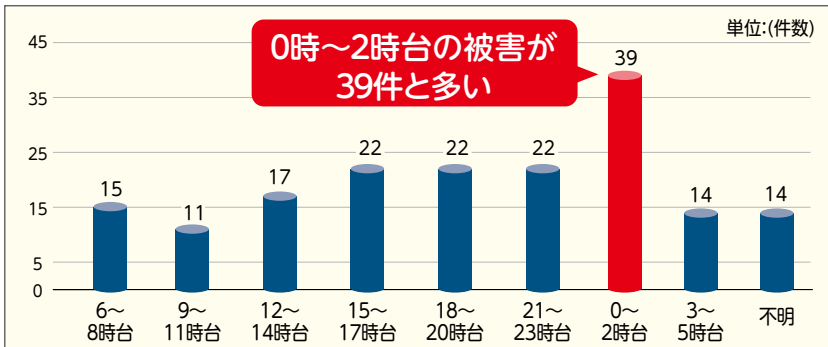

防犯ふくおか

発行編集

公益社団法人 福岡県防犯協会連合会

〒812-8576 福岡市博多区東公園7番7号
 福岡県警察本部内
 TEL 092(633)3221
 ホームページ <https://fukuboren.com>
 印刷 株式会社ダイケン
 TEL 092(738)8825

夏季における性犯罪等予防対策

性犯罪の発生状況

認知件数

令和6年5月末の性犯罪認知件数は、176件で前年同期比68件(約63%)増加しています。

罪種	認知件数	前年同期比
性犯罪	176	+68(+63%)
不同意性交等	62	+29(+88%)
不同意わいせつ	114	+39(+52%)

時間帯別

年代別

10～20歳代の被害が全体の約8割

学識別

有職者の被害が約4割次いで中学生の被害が約2割

【防犯ポイント】

- ながら歩きは危険
- 周囲をよく確認する
- 人通りの多い道を選んで通る