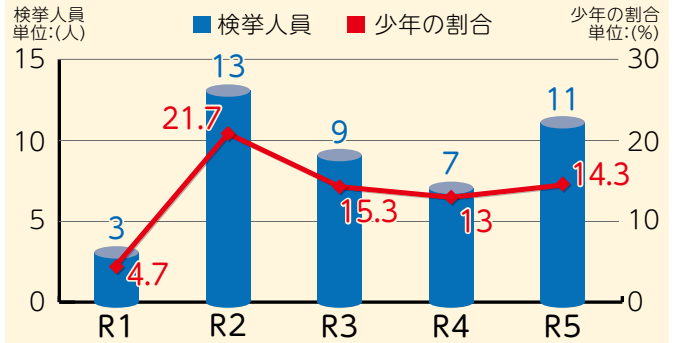

回避するための3つのポイント

- ・ SNSでの仕事の募集に応募しない
- ・ 親しい人に誘われても、はっきりと断る
- ・ 家族、身近な人、警察にすぐに相談する

県内における特殊詐欺で検挙された少年の検挙人員及び特殊詐欺の総検挙人員に占める少年の割合