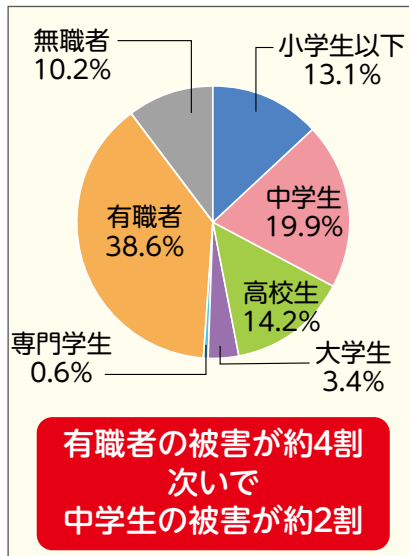

防犯ふくおか

発行編集

公益社団法人 福岡県防犯協会連合会

〒812-8576 福岡市博多区東公園7番7号
 福岡県警察本部内
 TEL 092(633)3221
 ホームページ <https://fukuboren.com>
 印刷 株式会社ダイケン
 TEL 092(738)8825

夏季における性犯罪等予防対策

性犯罪の発生状況

認知件数

令和6年5月末の性犯罪認知件数は、176件で前年同期比68件(約63%)増加しています。

罪種	認知件数	前年同期比
性犯罪	176	+68(+63%)
不同意性交等	62	+29(+88%)
不同意わいせつ	114	+39(+52%)

時間帯別

年代別

10～20歳代の被害が全体の約8割

学識別

有職者の被害が約4割次いで中学生の被害が約2割

【防犯ポイント】

- ながら歩きは危険
- 周囲をよく確認する
- 人通りの多い道を選んで通る

【防犯アプリ「みまもっち」】

地域の犯罪情報が分かるほか、防犯ブザーや110番通報機能など様々な機能があります。是非、チェックしてください！

恐怖の帰り道

令和6年度(公社)福岡県防犯協会連合会定時総会の開催

令和6年6月12日、博多サンヒルズホテルにおいて定時総会を開催。総会に先立ち、一般社団法人福岡県警備業協会から当協会へ青色回転灯50個が寄贈されました。総会では、昨年度の事業報告、収支決算の審議等、全ての議案が承認されました。その後、選定理事会において土屋直知氏が新会長に就任しました。